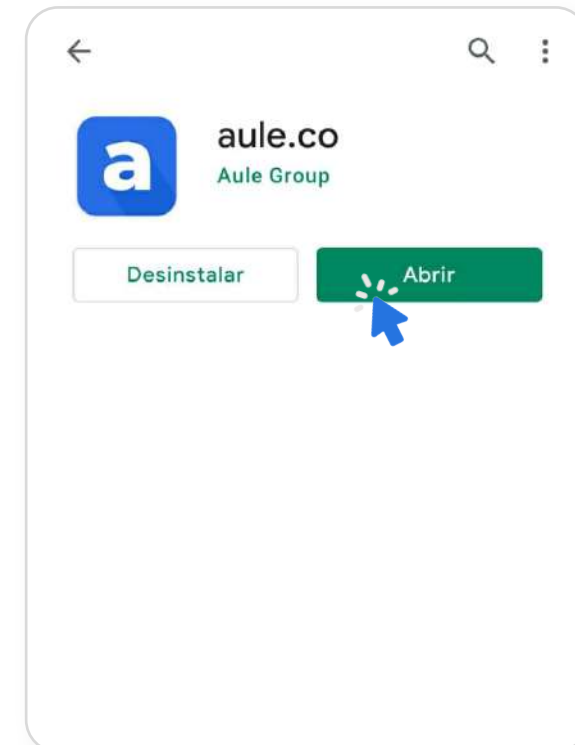

Manual Instructivo **aule.co**

¡Bienvenidos!

<https://aule.co>

COLEGIO F.F.I. ROCA FUERTE

Manual Instructivo acceso aule.co

1. Acceso a la plataforma Desde la App Móvil

Desde el Celular o Tablet

1.Descargar APP-(aule.co)

2. Acceda a la APP

3. Seleccione Manual

Manual

4. Nombre del Colegio

colegiorocafuerte

5. Usuario

Documento de Identidad

4:32

←

Ahora ingresa tu usuario ó email

1142342280

Continuar

This screenshot shows a mobile application interface for user login. At the top, the time is 4:32 and there are status icons for signal strength, Wi-Fi, and battery. A back arrow is in the top left. The main text prompts the user to enter their username or email. The input field contains the number 1142342280. Below the input field is a button labeled 'Continuar' with a mouse cursor icon pointing to it.